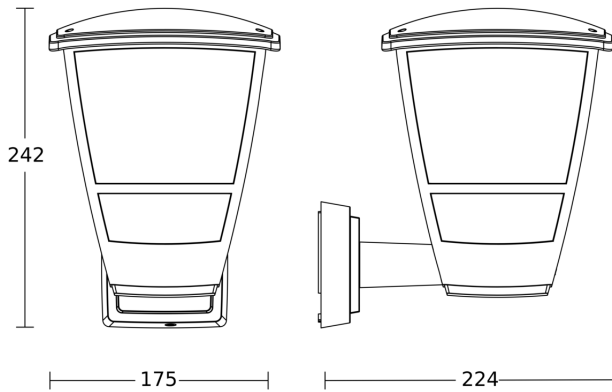

Buitenlamp zonder sensor

L 10

zwart
EAN 4007841 084752
art.nr. 084752

Maten

aansluitschema Master

aansluitschema Master/slave koppelin

aansluitschema master/master